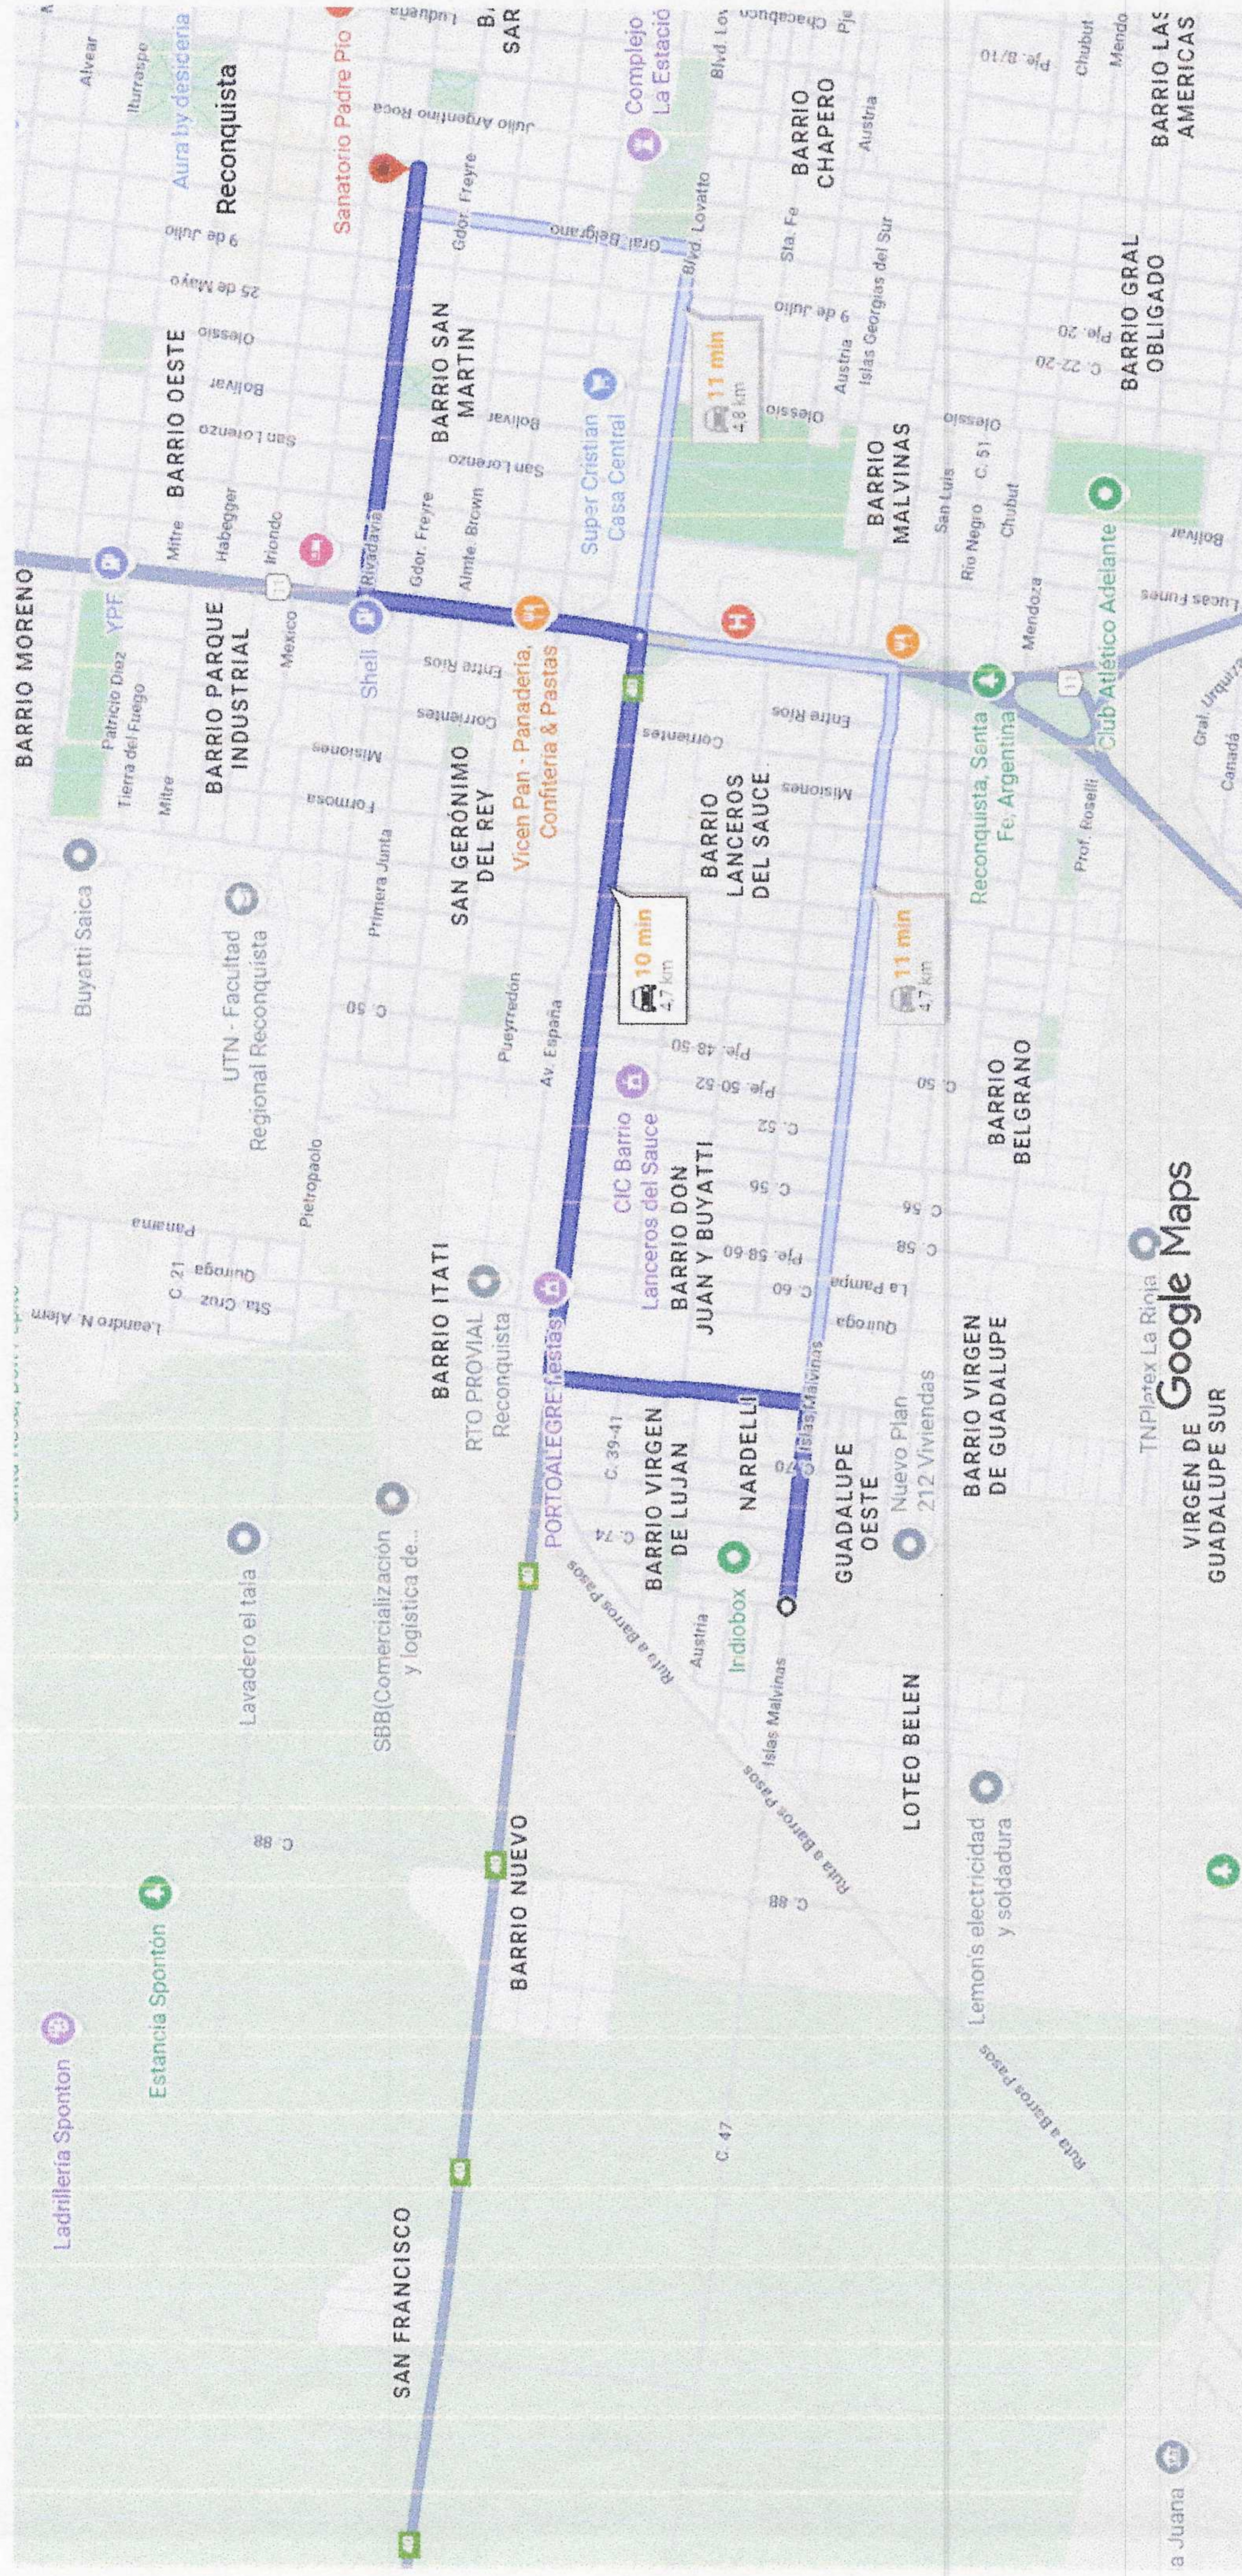

de Islas Malvinas 3502, S3560DXZ Reconquista, Santa Fe a Rivadavia 705, S3560 Reconquista, Santa Fe En coche 4,7 km, 10 min

Imágenes ©2025 , Datos del mapa ©2025 Google 200 m

de Gral. Belgrano 2024, S3560 Reconquista, Santa Fe a Islas Malvinas 3502, S3560DXZ Reconquista, Santa Fe En coche 3,7 km, 10 min

Imágenes ©2025, Datos del mapa ©2025 Google 200 m

de Islas Malvinas 3502, S3560DXZ Reconquista, Santa Fe a C. 23 730, S3561BUP Avellaneda, Santa Fe
En coche 6,7 km, 15 min