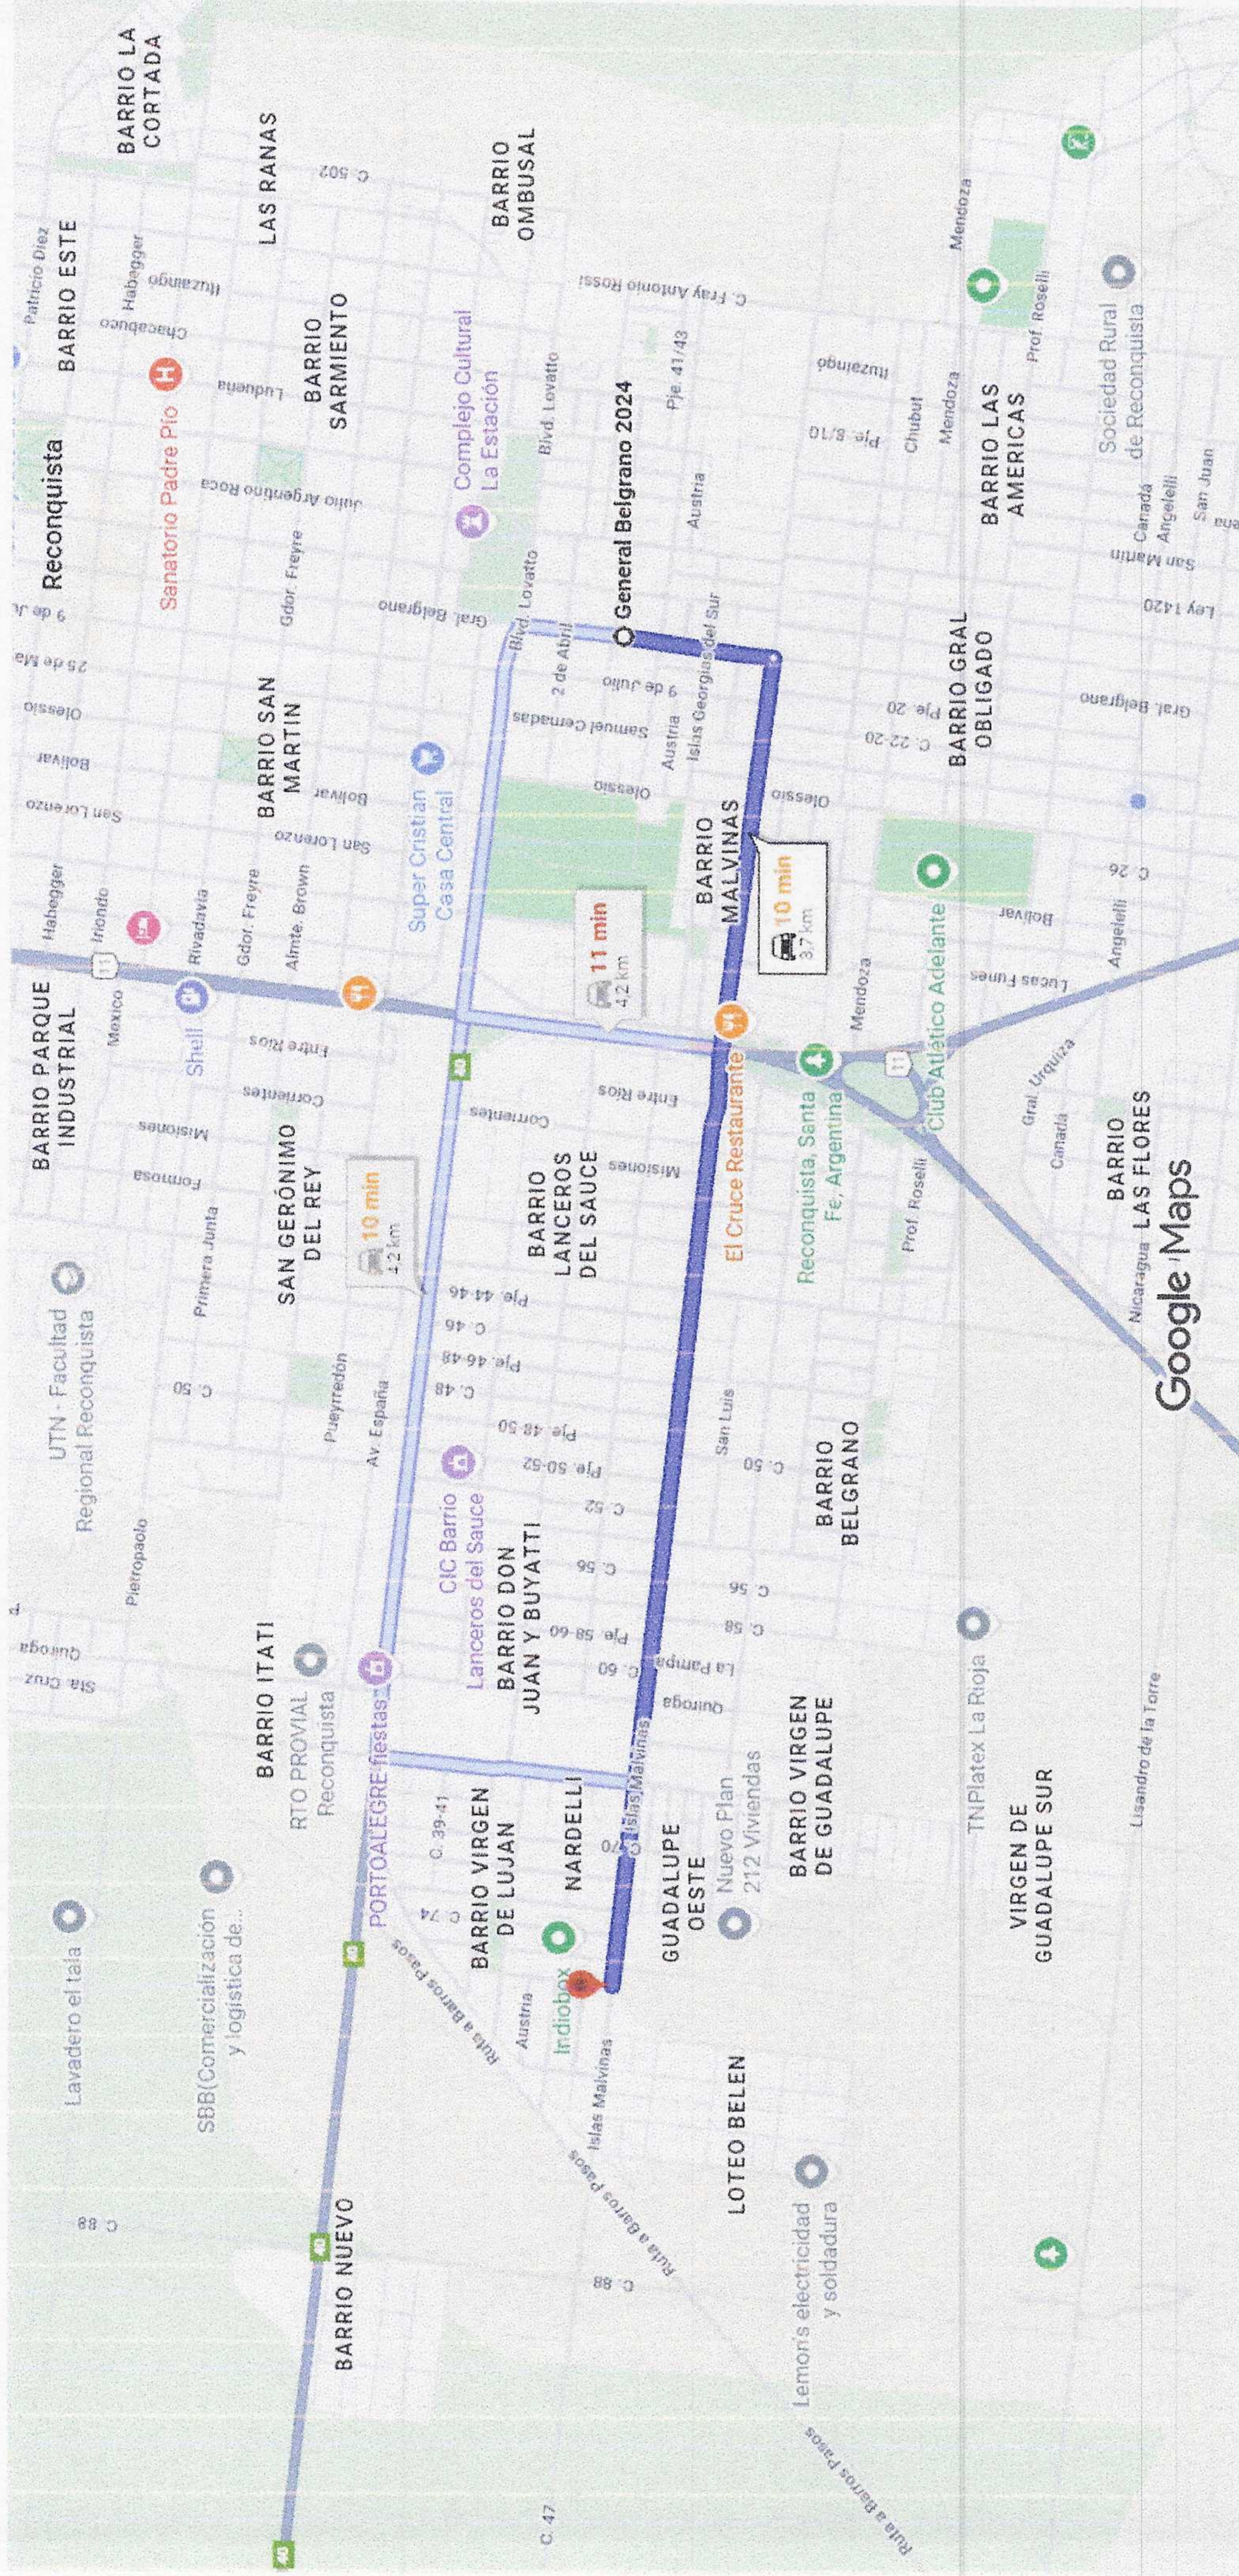

de Islas Malvinas 3502, S3560DXZ Reconquista, Santa Fe a Rivadavia 705, S3560 Reconquista, Santa Fe En coche 4,7 km, 10 min

Imágenes ©2025 , Datos del mapa ©2025 Google 200 m

de Gral. Belgrano 2024, S3560 Reconquista, Santa Fe a Islas Malvinas 3502, S3560DXZ Reconquista, Santa Fe En coche 3,7 km, 10 min

Imágenes ©2025, Datos del mapa ©2025 Google 200 m

de Islas Malvinas 3502, S3560DXZ Reconquista, Santa Fe a C. 23 730, S3561BUP Avellaneda, Santa Fe
En coche 6,7 km, 15 min